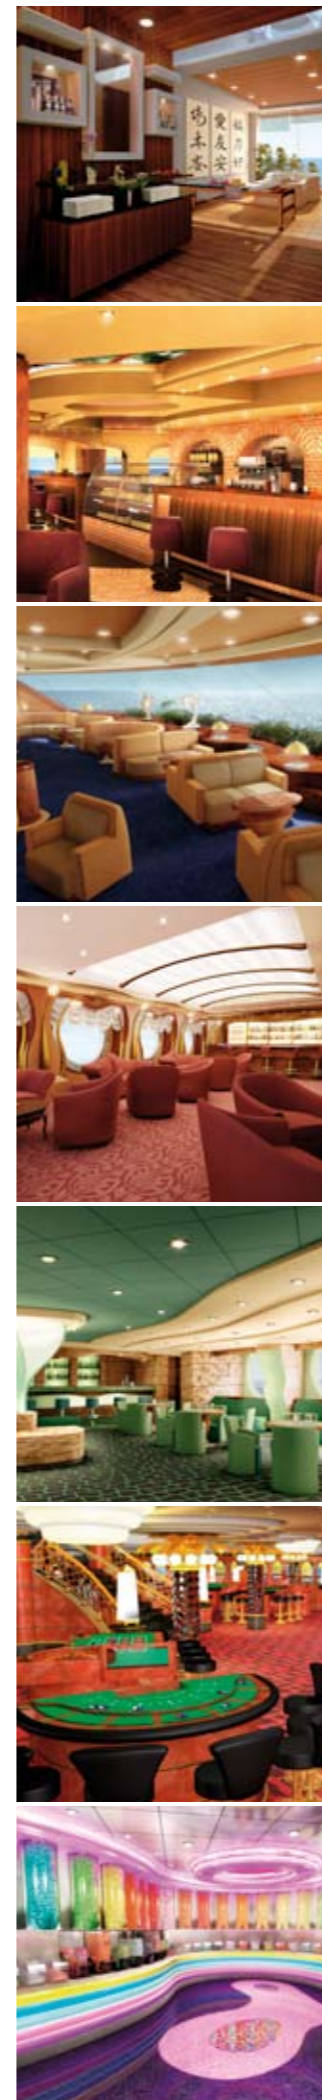

SUN DECK
Puente 18

MICHELANGELO
Puente 16

LEONARDO DA VINCI
Puente 15

RAFFAELLO
Puente 14

PIERO DELLA FRANCESCA
Puente 13

DE CHIRICO
Puente 12

CARAVAGGIO
Puente 11

BOTTICELLI
Puente 10

TINTORETTO
Puente 9

GIOTTO
Puente 8

TIZIANO
Puente 7

MODIGLIANI
Puente 6

CANALETTO
Puente 5

FIUME
Puente 4