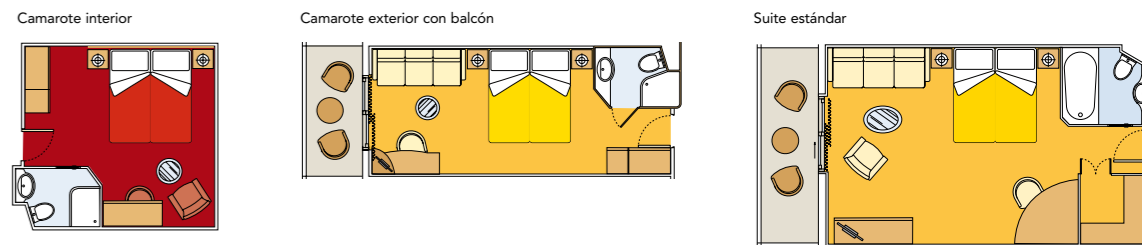

Servicios comunes

Servicios varios	Plazas	Utilización	Superficie (m²)	Puente
Splendida Reception	93	Recepción, Oficina de Información	479	5 Canaletto
Medical Center	13	Centro Médico	284	4 Fiume
Galleria d'Arte	4	Galería de arte	110	7 Tiziano
Shore Excursion	12	Oficina de excursiones	100	6 Modigliani

Salones / Salas de reunión	Plazas	Utilización	Superficie (m²)	Puente
The Strand Theatre	1.603	Teatro, espectáculos, conferencias	2.086	6 Modigliani, 7 Tiziano
Business Center	36	Sala de reuniones, conferencias	47	5 Canaletto
The Aft Lounge	268	Bar, espectáculos, música, pista de baile	888	7 Tiziano

Facilidades para Incentivos

El barco está equipado con avanzados sistemas audiovisuales, equipos de vídeo y proyección y una pantalla de plasma de grandes dimensiones informatizada. Programas de alta tecnología permiten la visualización de proyecciones en todo el barco o en determinados salones y áreas.

Espacios comunes

Restaurantes	Plazas	Utilización	Superficie (m²)	Puente
La Reggia	626	Restaurante principal (dos puentes)	1.080	5 Canaletto
	529		907	6 Modigliani
Villa Verde	766	Restaurante panorámico	1.227	6 Modigliani
Santa Fe	108	Restaurante de especialidad mexicana	260	7 Tiziano
Bora Bora	412	Cafetería, pizzería	1.288	14 Raffaello
Pago Pago	404	Cafetería	882	14 Raffaello
L'Olivo	136	Restaurante de cocina Mediterránea a la carta	218	15 Leonardo da Vinci