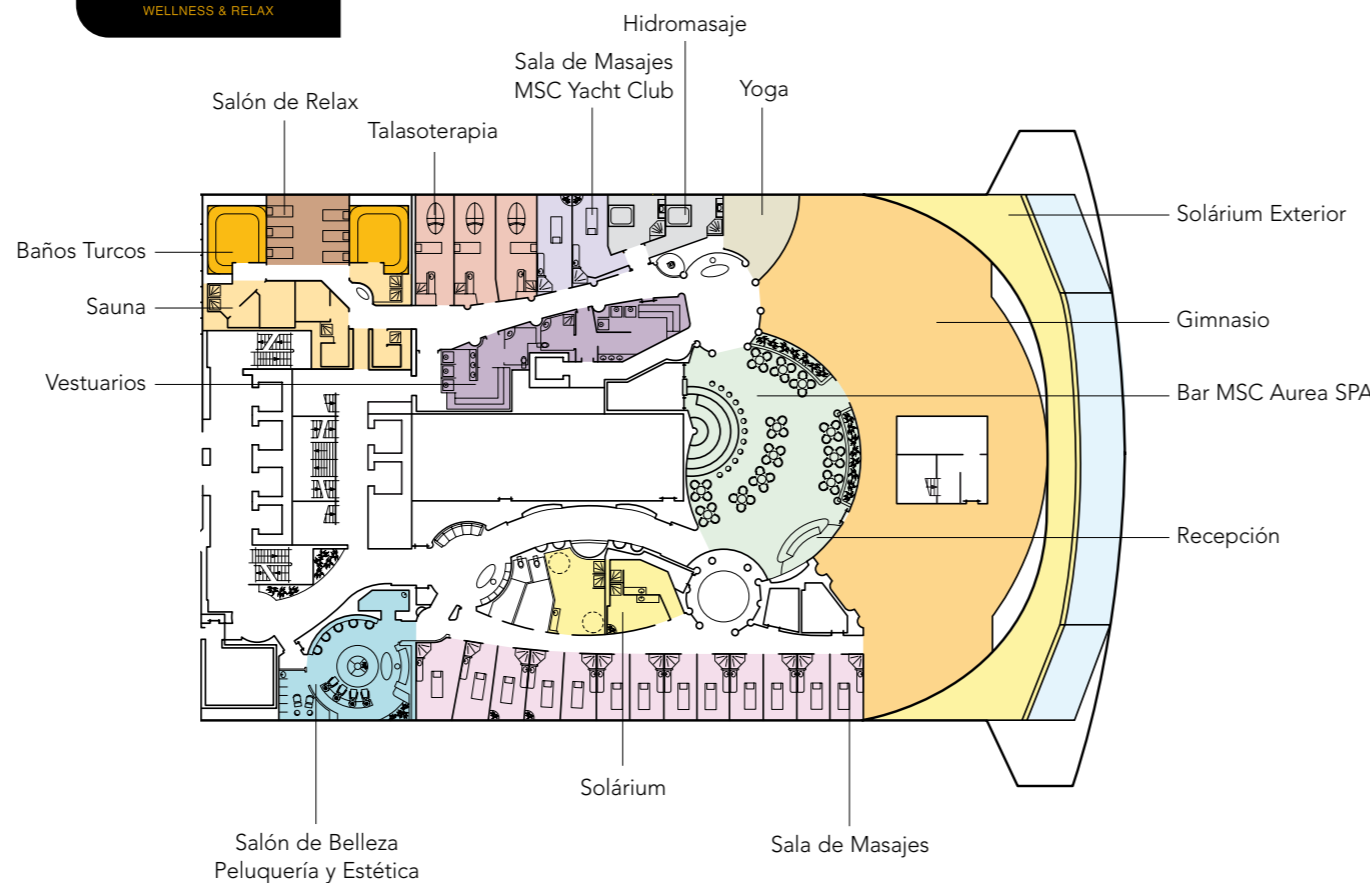

## Características técnicas del barco

Tonelaje	137.936 toneladas	<b>Espacios comunes</b>
Eslera / Manga / Altura	333,3 m / 37,92 m post panamax. / 66,8 m	Shuffleboard, squash, centro deportivo, pista de jogging, gimnasio, aerobio, salas de juego interiores/exteriores para niños, zona para adolescentes con discoteca, karaoke, sala de videojuegos, solárium, SPA, centro de salud y bienestar, sauna, baños turcos, talasoterapia, aromaterapia, cromoterapia, sala de relax, peluquería, yoga, bares, bares temáticos, restaurantes, restaurante Tex-Mex, restaurante de cocina Mediterránea, pizzería, piano bar, cafetería, internet, enoteca, discoteca, teatro, cine en 4D, casino, simulador de Fórmula 1, biblioteca, salón de naipes, galería de arte, salón de fumadores de puro y tertulia, tienda y galería fotográfica, zona comercial, centro médico, tiendas libres de impuestos.
Superficie total	450.000 m <sup>2</sup> , de los cuales 27.000 m <sup>2</sup> son espacios comunes	
Cubiertas	18, de las cuales 13 son para pasajeros	
Ascensores	25, de los cuales 15 son para pasajeros (2 panorámicos, 1 para pasajeros de MSC Yacht Club)	
Voltaje	110/220 voltios (sistema ahorro de energía)	
Velocidad máxima	22,55 nudos	
Estabilizadores	Si (2 estabilizadores)	
Número de pasajeros	3.274 personas (en base a doble)	
Total camarotes	1.637 (43 para discapacitados físicos)	
Tripulación	1.332 personas	
Piscinas	5 (1 con cúpula acristalada móvil, 1 para pasajeros de MSC Yacht Club, 1 para niños), 12 hidromasajes	
Moneda a bordo	Euro (Mediterráneo)	
Tecnología medioambiental	AWT (sistema avanzado de tratamiento del agua), Sistema de Ahorro y Monitorización de Energía, Clean Ship 2	