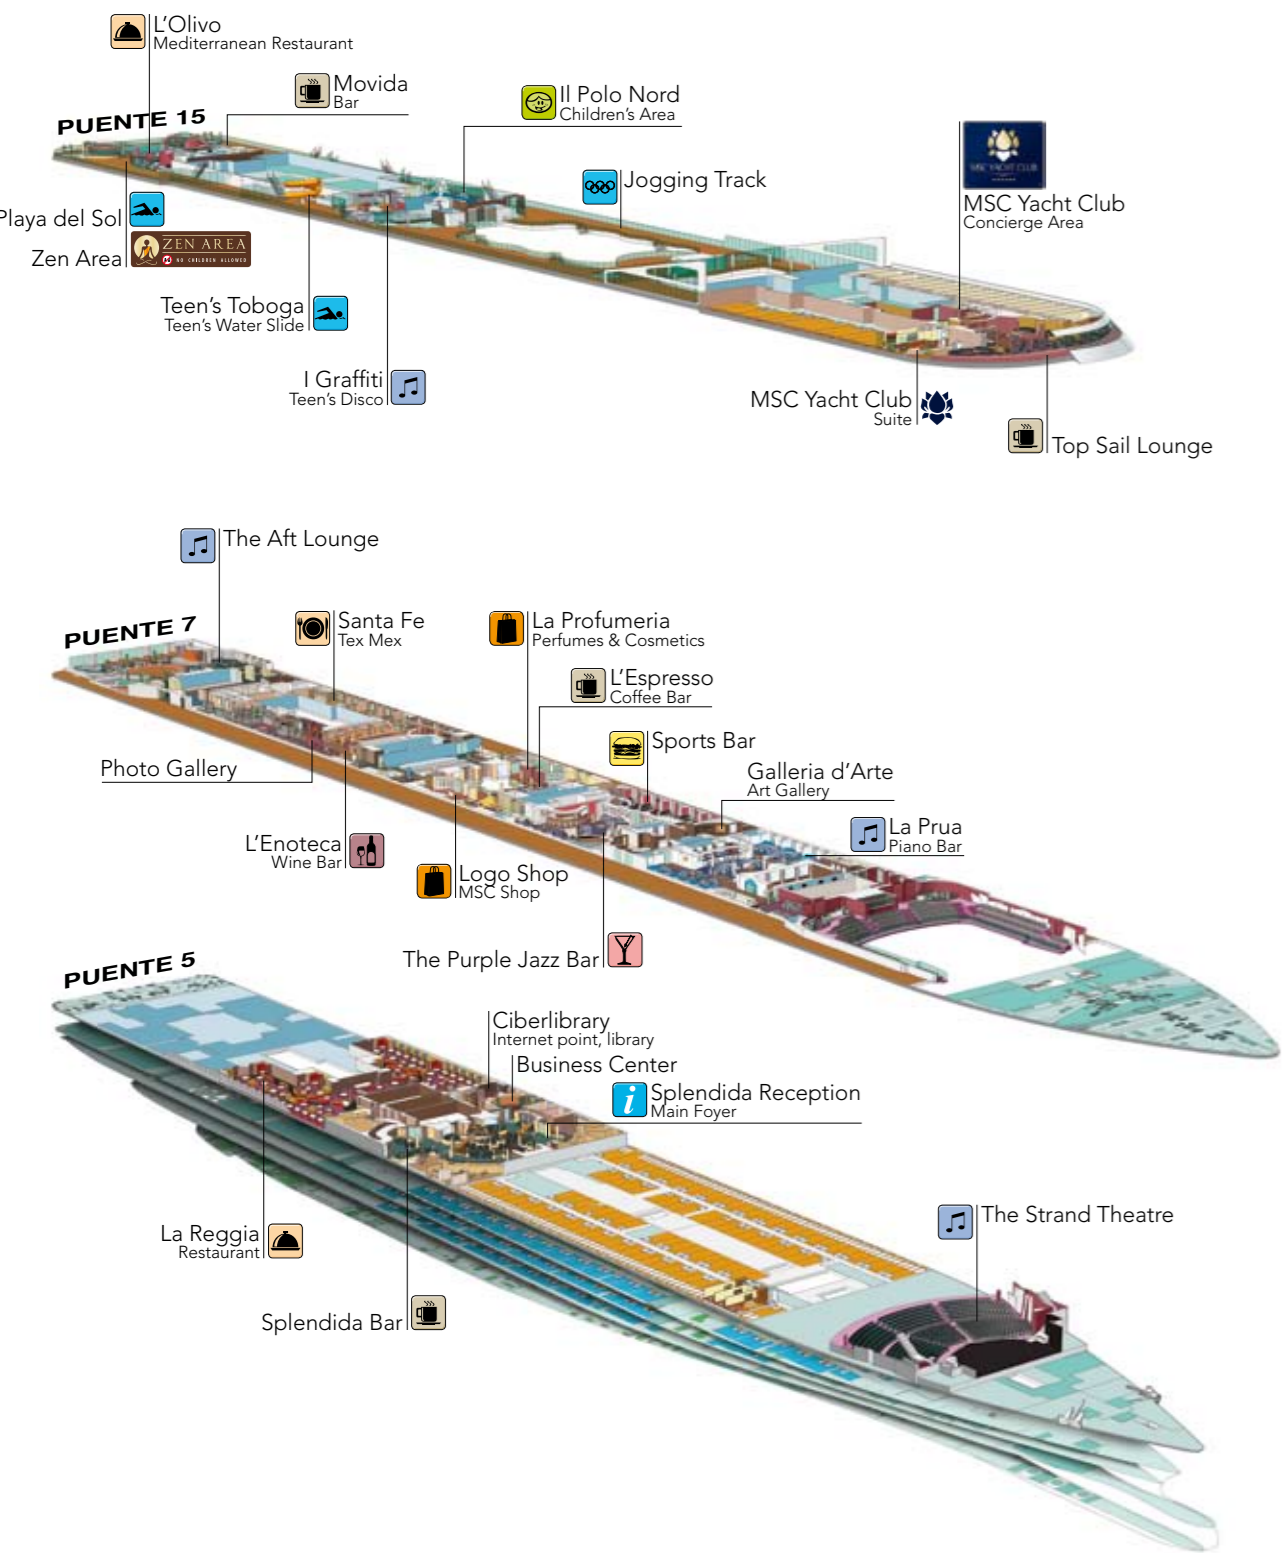

MSC Yacht Club	Plazas	Servicios Exclusivos	Superficie (m <sup>2</sup> )	Puente
MSC Aurea SPA		Acceso directo y reservado con ascensores privados, 2 salas de masaje privadas	47	14 Raffaello
Concierge area	24	Recepción 24 horas	113	15 Leonardo da Vinci
Library	8	Biblioteca en la zona de recepción	39	15 Leonardo da Vinci
Top Sail Lounge	141	Salón panorámico, bar	297	15 Leonardo da Vinci
Suite with Butler service	99	Servicio de mayordomo 24 horas		9, 10, 11, 12, 15, 16
Le Club	22	Área privada en la discoteca	85	16 Michelangelo
The One Bar		Bar, bufé		18 Sun Deck
The One Pool		Piscina, 2 hidromasajes y solárium	1.177	18 Sun Deck