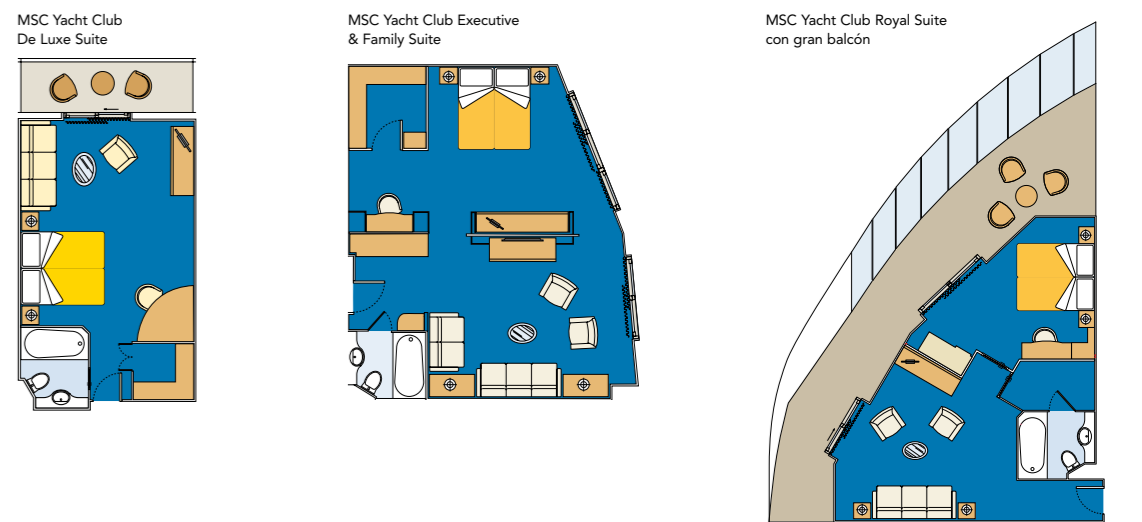

MSC YACHT CLUB SUITES

Las ilustraciones de esta página se facilitan sólo para información del lector. La decoración y la situación de los muebles pueden variar de un camarote a otro dentro de la misma categoría.

Categorías de camarotes

Cat.	Camarotes	Puentes
1	Camarote interior	5 Canaletto
2	Camarote interior	8 Giotto, 9 Tintoretto
3	Camarote interior	10 Botticelli, 11 Caravaggio, 12 De Chirico, 13 Piero della Francesca
4	Camarote exterior estándar con ventana	5 Canaletto
5	Camarote exterior especial con ventana	8 Giotto, 13 Piero della Francesca
6	Camarote exterior con balcón	8 Giotto
7	Camarote exterior con balcón	9 Tintoretto
8	Camarote exterior con balcón	10 Botticelli
9	Camarote exterior con balcón	11 Caravaggio
10	Camarote exterior con balcón	12 De Chirico
11	Camarote exterior con balcón	13 Piero della Francesca
12	Suite con balcón	12 De Chirico
YC1	De Luxe Suite	9 Tintoretto, 10 Botticelli, 11 Caravaggio, 15 Leonardo da Vinci, 16 Michelangelo
YC2	Executive & Family Suite	9 Tintoretto, 10 Botticelli, 11 Caravaggio, 12 De Chirico
YC3	Royal Suite con gran balcón	16 Michelangelo

1. LEYENDA
2. ☐ MSC Yacht Club camarote con balcón
   - ☐ MSC Yacht Club camarote con ventanal panorámico sin posibilidad de apertura
   - 3/4* cama abatible
   - Sofá cama doble
   - H Camarotes comunicados
   - I Camarotes para pasajeros discapacitados