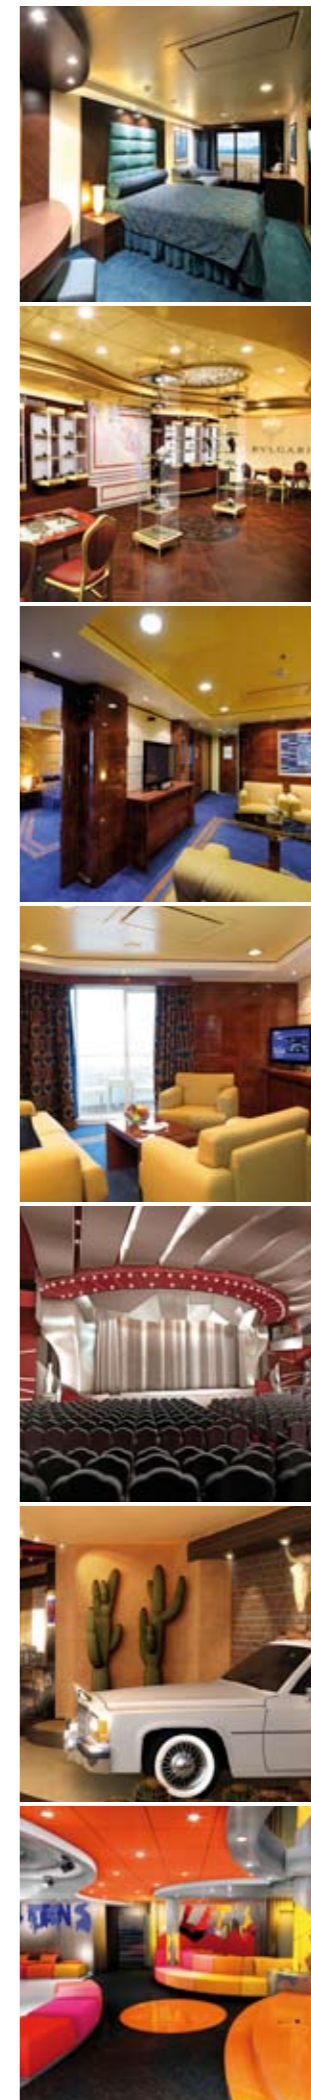

Categorías camarotes

Cantidad	Categoría	Servicios	Superficie (m²)	Camarotes para discapacitados físicos
99	Suite MSC Yatch Club, con balcón o ventanales panorámicos	Aire acondicionado. Todos los camarotes disponen de una cama de matrimonio convertible en dos camas individuales (bajo petición). Espaciosos armarios. Cuarto de baño con bañera. TV interactiva. Teléfono. Posibilidad de conexión a internet para ordenadores portátiles, tarificado. Videoconsola Nintendo Wii*. Minibar. Caja fuerte.	de 22 a 51	2
8	Suite estándar con balcón		27	
1.151	Camarote exterior con balcón	Aire acondicionado. Todos los camarotes disponen de una cama de matrimonio convertible en dos camas individuales (bajo petición). Espaciosos armarios. Cuarto de baño con ducha. TV interactiva. Teléfono. Posibilidad de conexión a internet para ordenadores portátiles, tarificado. Minibar. Caja fuerte.	18	28
85	Camarote exterior	Aire acondicionado. Todos los camarotes disponen de una cama de matrimonio convertible en dos camas individuales (bajo petición). Espaciosos armarios. Cuarto de baño con ducha. TV interactiva. Teléfono. Posibilidad de conexión a internet para ordenadores portátiles, tarificado. Minibar. Caja fuerte.	de 17 a 20	2
294	Camarote interior		16	11

*Solo en las Suites del MSC Yatch Club.