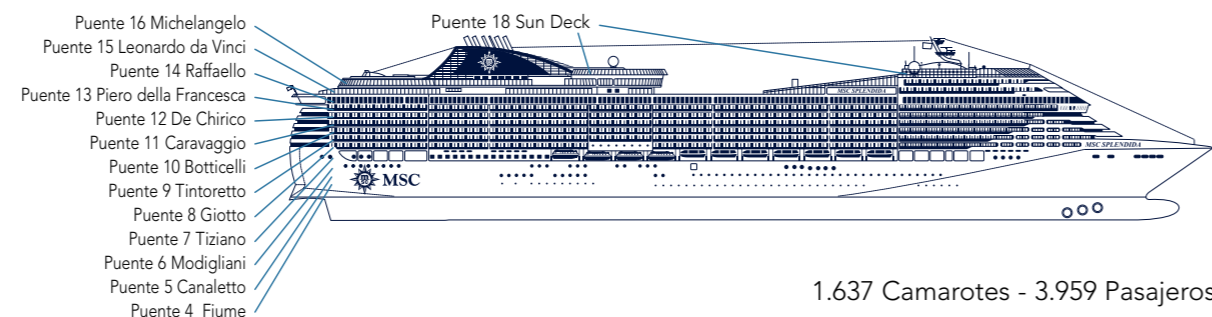

SUN DECK
Puente 18

MICHELANGELO
Puente 16

LEONARDO DA VINCI
Puente 15

RAFFAELLO
Puente 14

PIERO DELLA FRANCESCA
Puente 13

DE CHIRICO
Puente 12

CARAVAGGIO
Puente 11

BOTTICELLI
Puente 10

TINTORETTO
Puente 9

GIOTTO
Puente 8

TIZIANO
Puente 7

MODIGLIANI
Puente 6

CANALETTO
Puente 5

FIUME
Puente 4