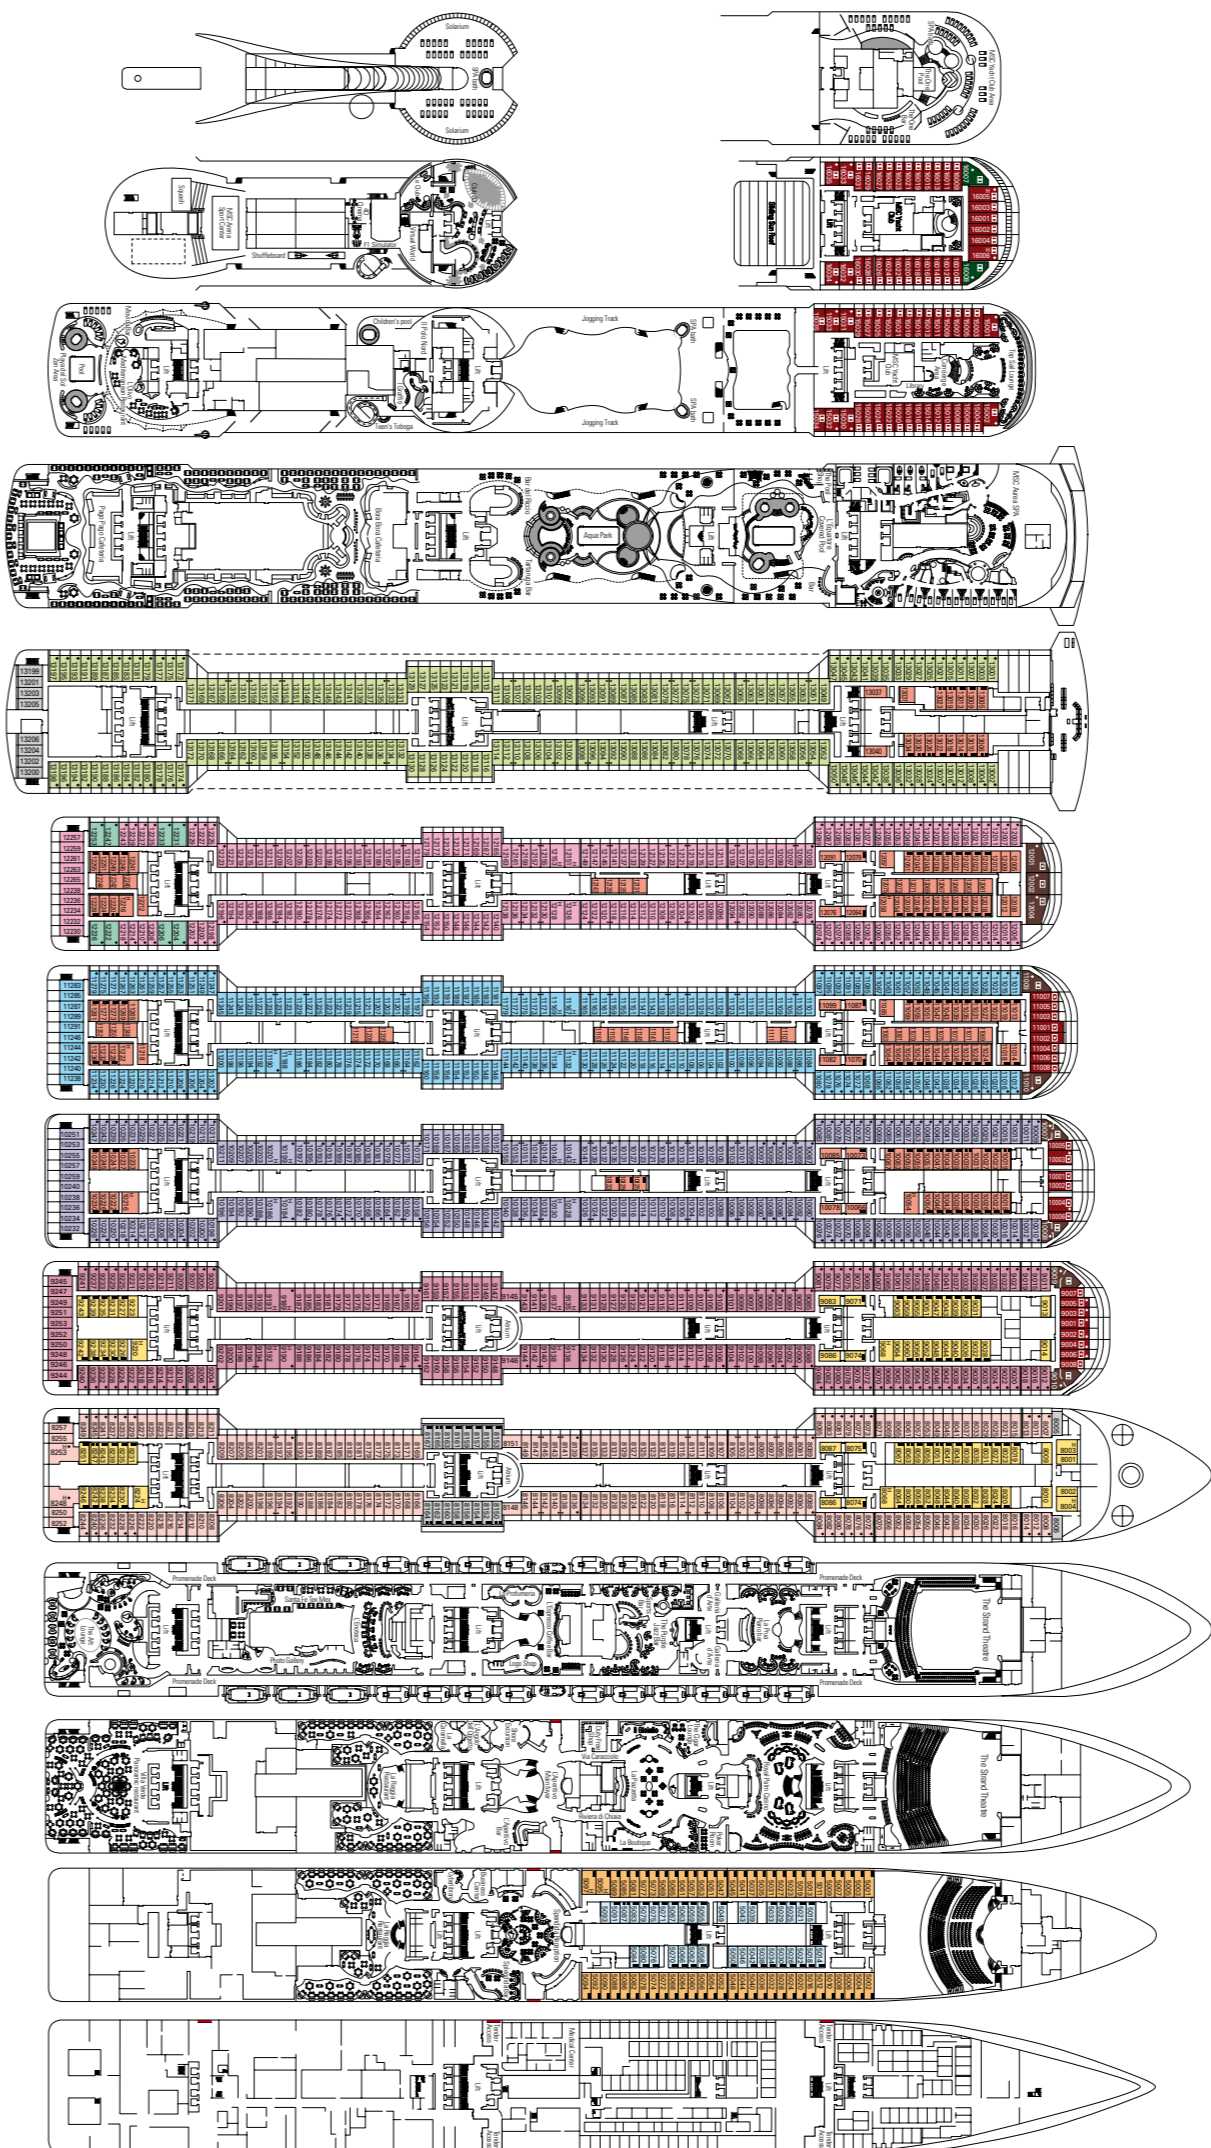

Categorías camarotes

Cantidad	Categoría	Servicios	Superficie (m²)	Camarotes para discapacitados físicos
99	Suite MSC Yatch Club, con balcón o ventanales panorámicos	Aire acondicionado. Todos los camarotes disponen de una cama de matrimonio convertible en dos camas individuales (bajo petición). Espaciosos armarios. Cuarto de baño con bañera. TV interactiva. Teléfono. Posibilidad de conexión a internet para ordenadores portátiles, tarificado. Videoconsola Nintendo Wii*. Minibar. Caja fuerte.	de 22 a 51	2
8	Suite estándar con balcón		27	
1.151	Camarote exterior con balcón	Aire acondicionado. Todos los camarotes disponen de una cama de matrimonio convertible en dos camas individuales (bajo petición). Espaciosos armarios. Cuarto de baño con ducha. TV interactiva. Teléfono. Posibilidad de conexión a internet para ordenadores portátiles, tarificado. Minibar. Caja fuerte.	18	28
85	Camarote exterior	Aire acondicionado. Todos los camarotes disponen de una cama de matrimonio convertible en dos camas individuales (bajo petición). Espaciosos armarios. Cuarto de baño con ducha. TV interactiva. Teléfono. Posibilidad de conexión a internet para ordenadores portátiles, tarificado. Minibar. Caja fuerte.	de 17 a 20	2
294	Camarote interior		16	11

*Solo en las Suites del MSC Yatch Club.