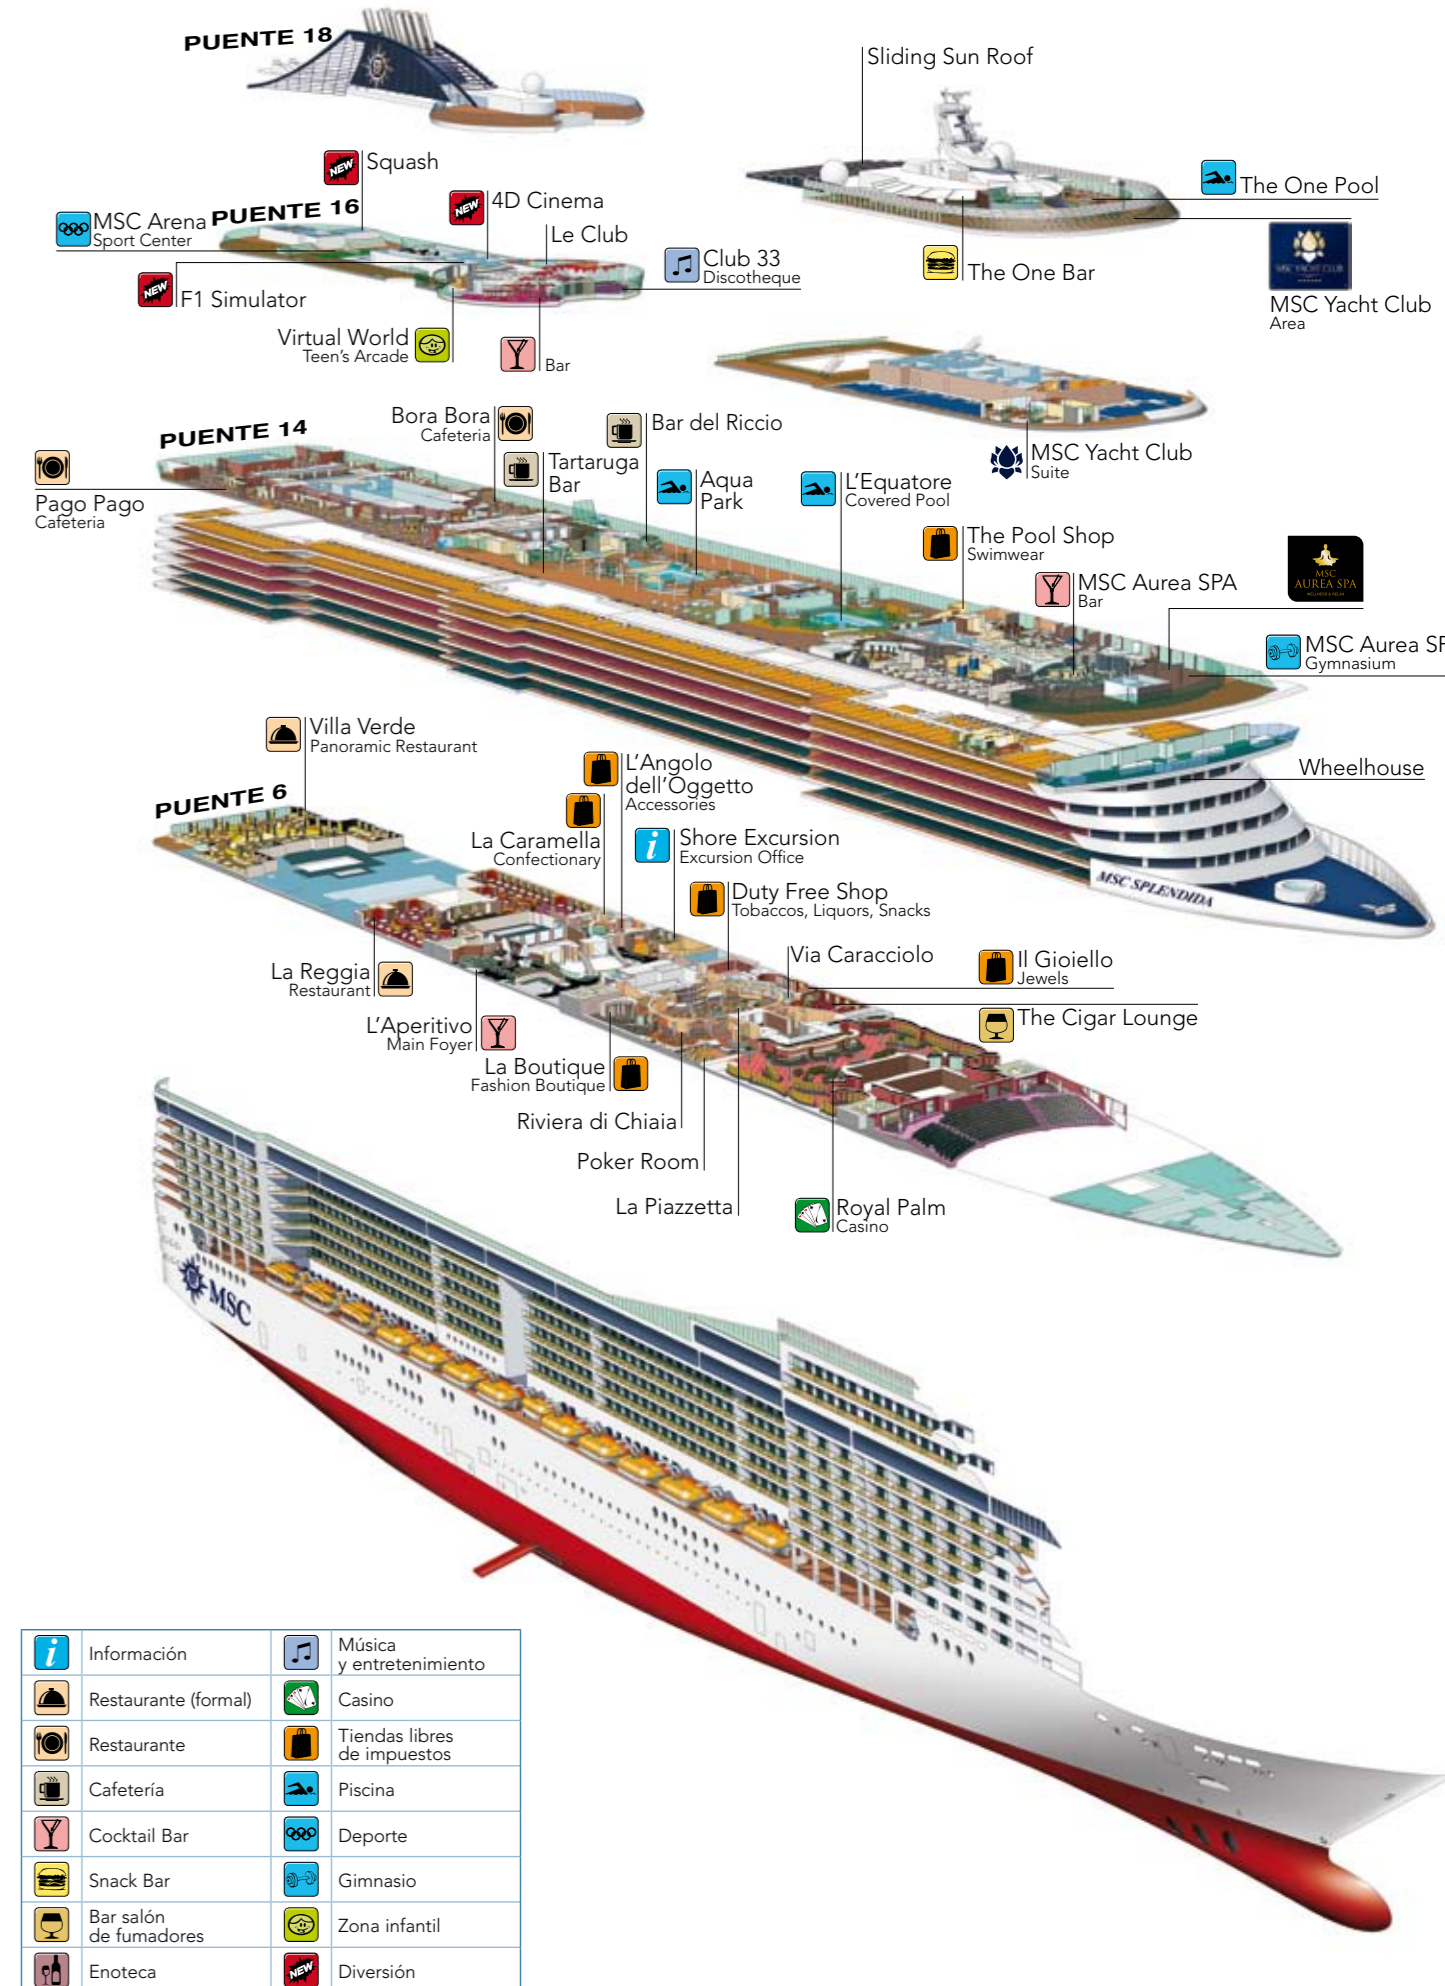

MSC Yacht Club	Plazas	Servicios Exclusivos	Superficie (m <sup>2</sup> )	Puente
MSC Aurea SPA		Acceso directo y reservado con ascensores privados, 2 salas de masaje privadas	47	14 Raffaello
Concierge area	24	Recepción 24 horas	113	15 Leonardo da Vinci
Library	8	Biblioteca en la zona de recepción	39	15 Leonardo da Vinci
Top Sail Lounge	141	Salón panorámico, bar	297	15 Leonardo da Vinci
Suite with Butler service	99	Servicio de mayordomo 24 horas		9, 10, 11, 12, 15, 16
Le Club	22	Área privada en la discoteca	85	16 Michelangelo
The One Bar		Bar, bufé		18 Sun Deck
The One Pool		Piscina, 2 hidromasajes y solárium	1.177	18 Sun Deck

## MSC SPLENDIDA

09.2009

	Información		Música y entretenimiento
	Restaurante (formal)		Casino
	Restaurante		Tiendas libres de impuestos
	Cafetería		Piscina
	Cocktail Bar		Deporte
	Snack Bar		Gimnasio
	Bar salón de fumadores		Zona infantil
	Enoteca		Diversión